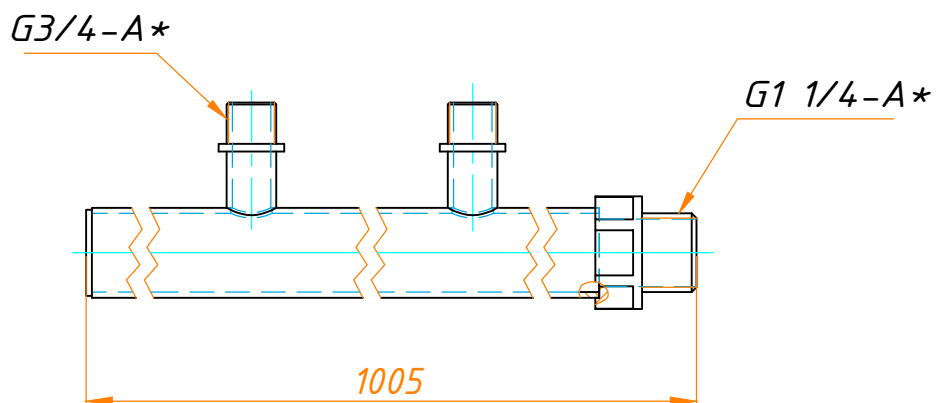

Коллектор раздаточный(вода)

10235.07.11.00СБ

Основные характеристики:

- Место установки - Секция №7-10.
- Габариты (ДхВхШ) - 1005x104x60
- Подвод воды - G1 1/4
- Масса коллектора - 3,9 кг