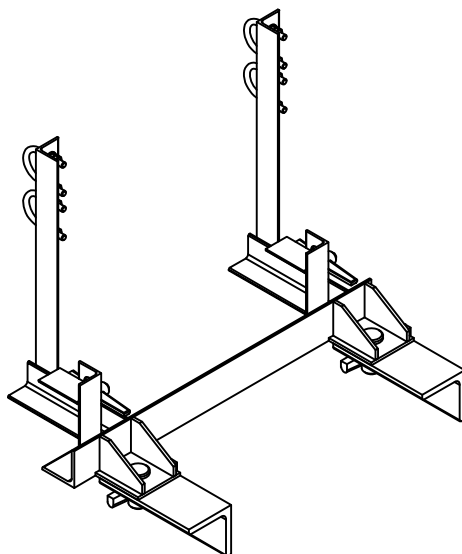

Рама 1 для установки верхних коллекторов

10235.07.14.00СБ

Основные характеристики:

- Место установки - Секция №7-10, малый радиус.
- Габариты (ДхВхШ) - 518х596х720
- Масса коллектора - 22,6 кг