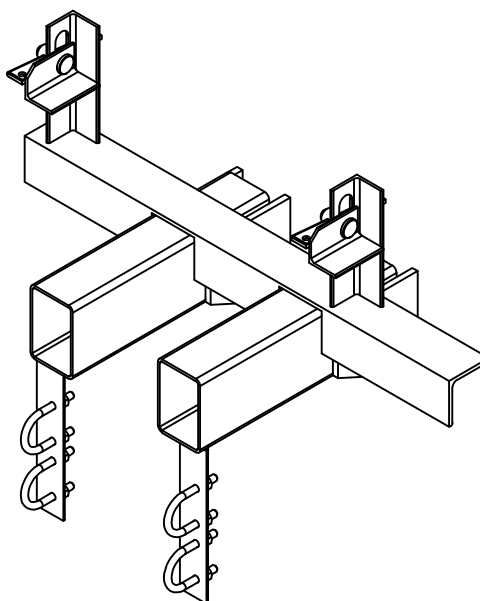

## Рама 4 для установки нижних коллекторов

**10235.07.19.00СБ**

Основные характеристики:

- Место установки - Секция №7-10, большой радиус.
- Габариты (ДхВхШ) - 400х565х800
- Масса коллектора - 24,8 кг