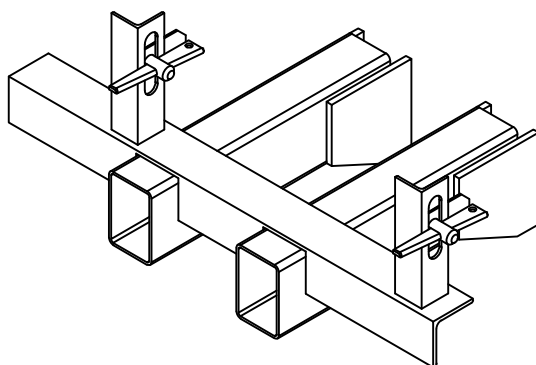

Рама 6 для установки нижних коллекторов

10235.07.21.00СБ

Основные характеристики:

- Место установки - Секция №7-10, большой радиус.
- Габариты (ДхВхШ) - 480х361х800
- Масса коллектора - 24,3 кг