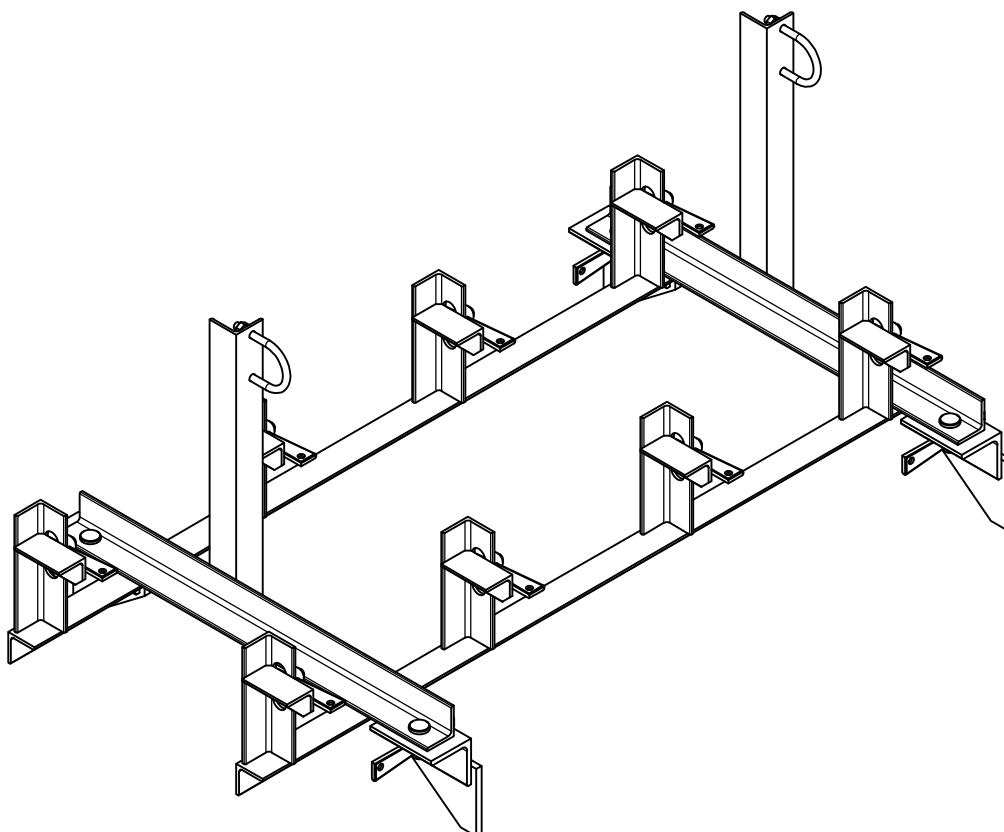

Рама для установки коллекторов по малому радиусу

10235.02.05.00СБ

Основные характеристики:

- Место установки - Секция №1.
- Габариты (ДхВхШ) - 1260х605х700
- Масса коллектора - 36,5 кг