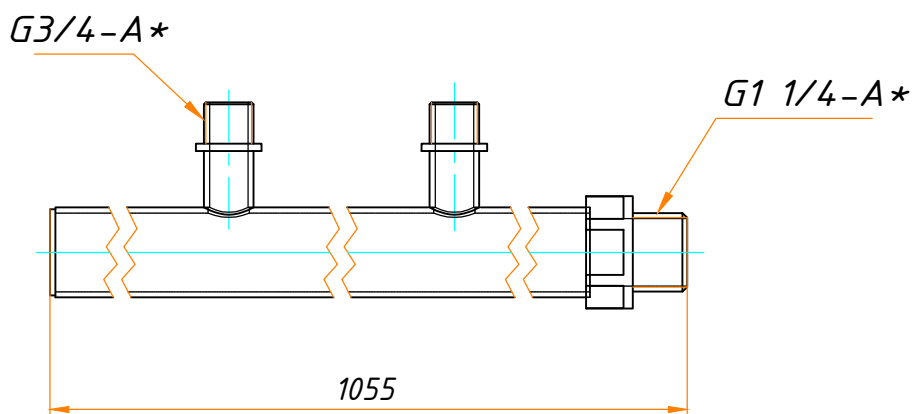

Коллектор раздаточный(вода)

10235.05.15.00СБ

Основные характеристики:

- Место установки - Секция №4, большой радиус.
- Габариты (ДхВхШ) - 1055x104x60
- Подвод воды - G1 1/4
- Масса коллектора - 4,0 кг