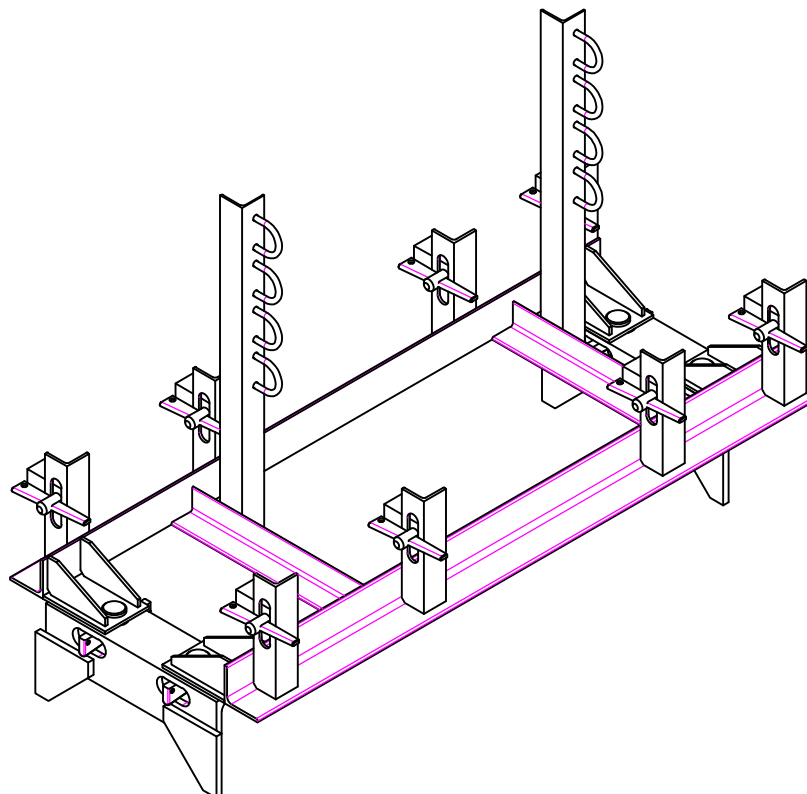

Рама для коллекторов (зона 5r)

10235.05.20.00СБ

Основные характеристики:

- Место установки - Секция №4, малый радиус.
- Габариты (ДхВхШ) - 1266x826x560
- Масса коллектора - 59 кг