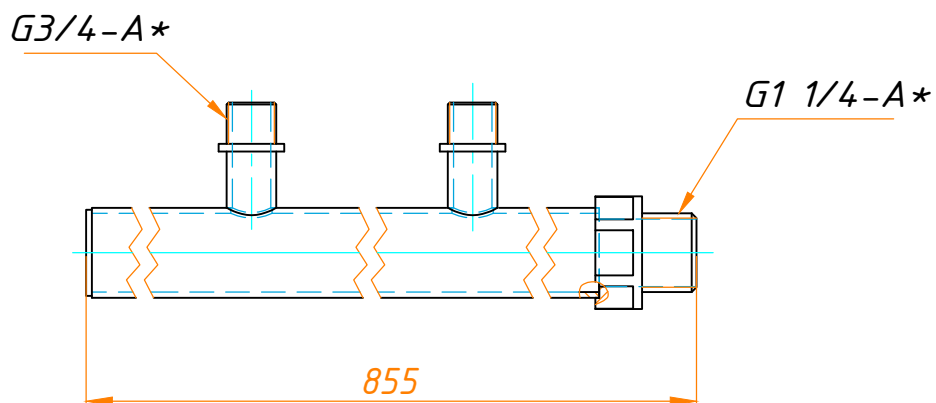

Коллектор раздаточный(вода)

10235.07.13.00СБ

Основные характеристики:

- Место установки - Секция №7-10.
- Габариты (ДхВхШ) - 855x104x60
- Подвод воды - G1 1/4
- Масса коллектора - 3,4 кг