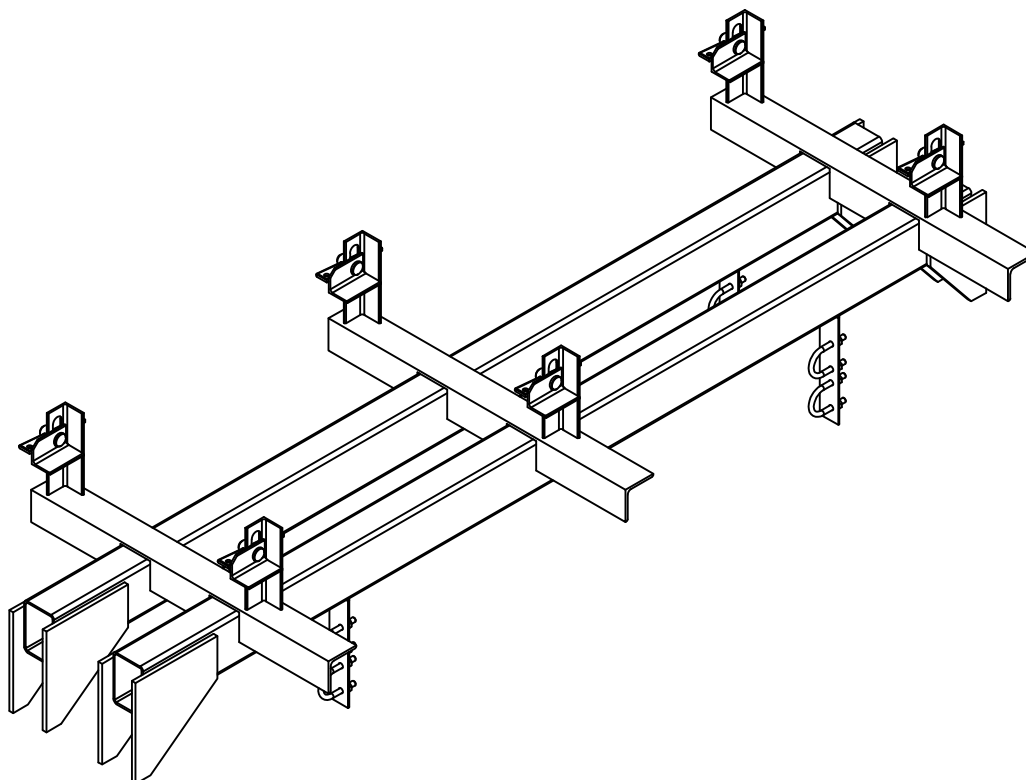

Рама 5 для установки нижних коллекторов

10235.07.20.00СБ

Основные характеристики:

- Место установки - Секция №7-10, большой радиус.
- Габариты (ДхВхШ) - 2290х565х800
- Масса коллектора - 100,1 кг