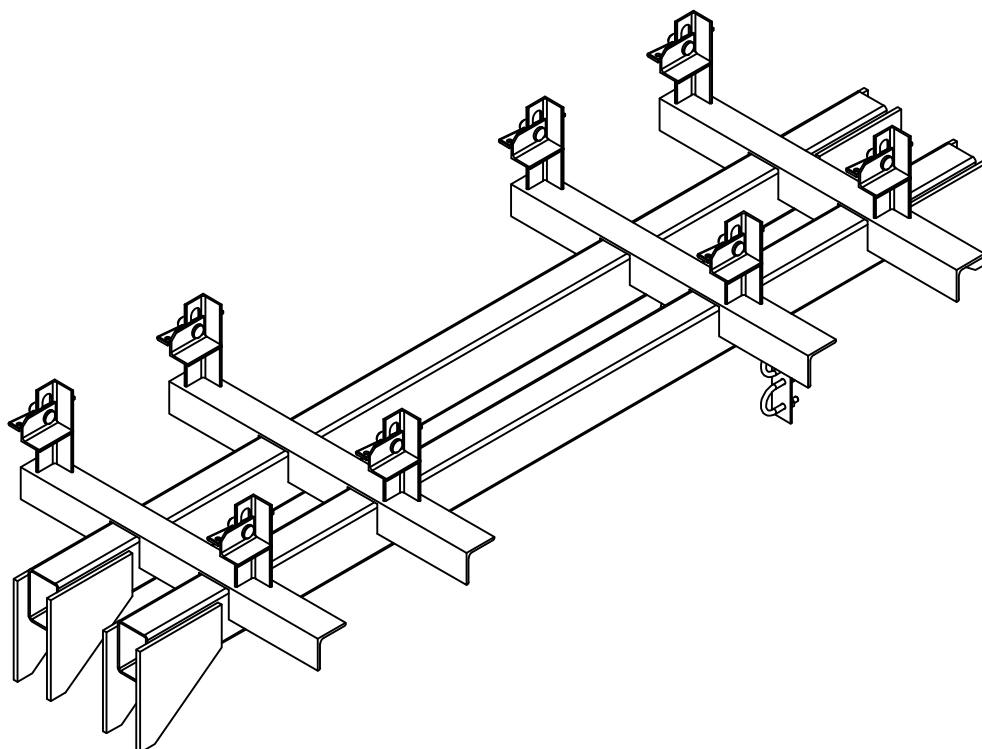

Рама 7 для установки нижних коллекторов

10235.07.22.00СБ

Основные характеристики:

- Место установки - Секция №7-10, большой радиус.
- Габариты (ДхВхШ) - 2290х565х800
- Масса коллектора - 108,4 кг