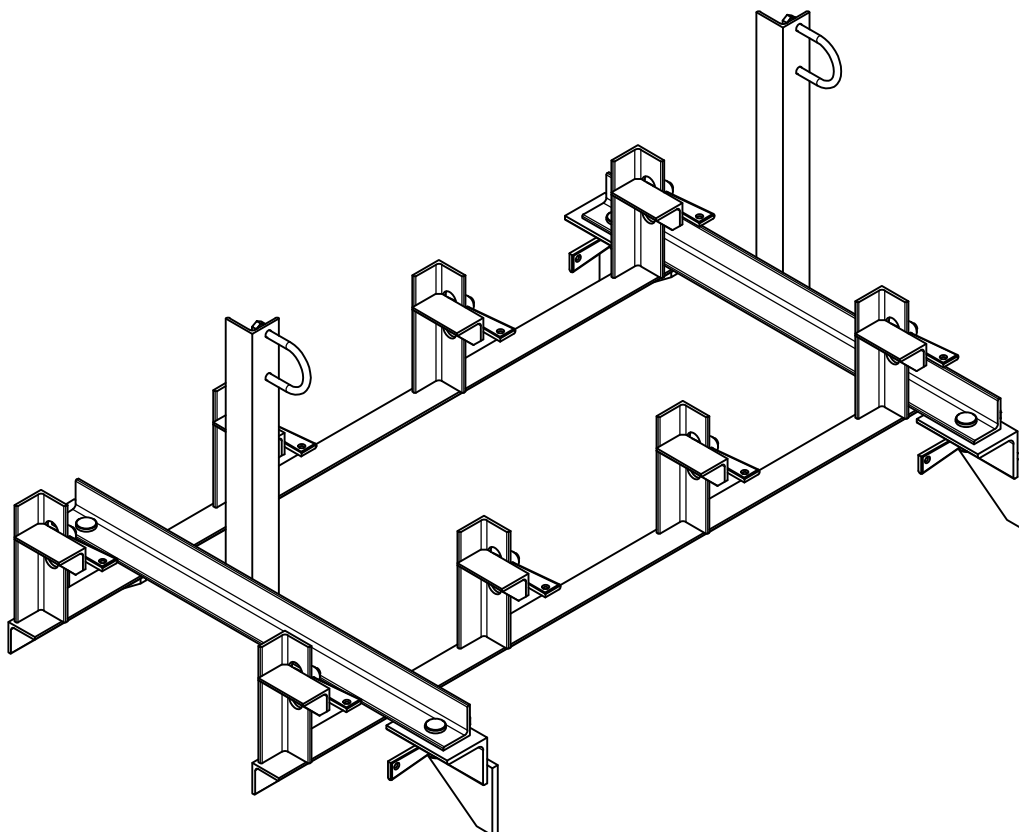

## Рама для установки коллекторов по большому радиусу

**10235.02.06.00СБ**

Основные характеристики:

- Место установки - Секция №1.
- Габариты (ДхВхШ) - 1260х605х738
- Масса коллектора - 36,7 кг