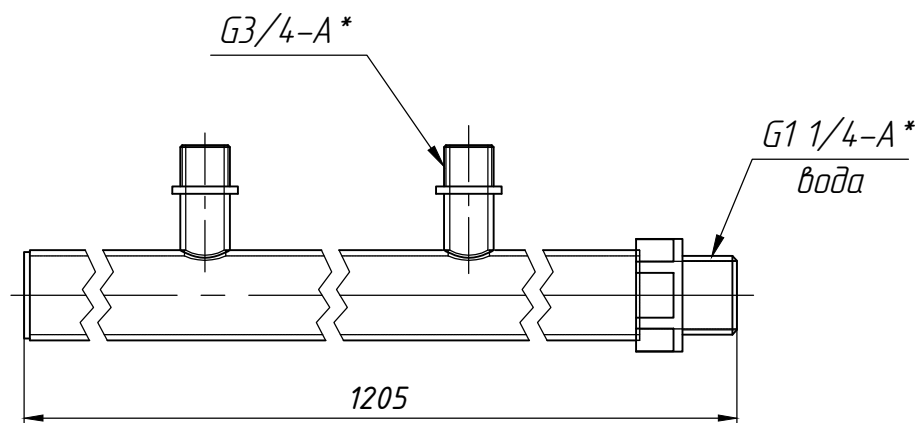

## Коллектор раздаточный (вода)

**10235.03.03.00СБ**

Основные характеристики:

- Место установки - Секция №2.
- Габариты (ДхВхШ) - 1205x104x60
- Подвод воды - G1 1/4
- Масса коллектора - 4,5 кг