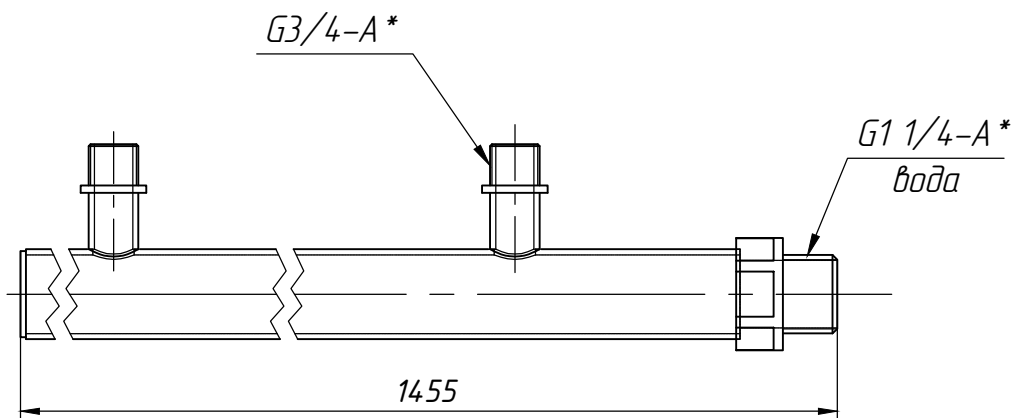

## Коллектор раздаточный (вода)

**10235.03.05.00СБ**

Основные характеристики:

- Место установки - Секция №2.
- Габариты (ДхВхШ) - 1455x104x60
- Подвод воды - G1 1/4
- Масса коллектора - 5,3 кг