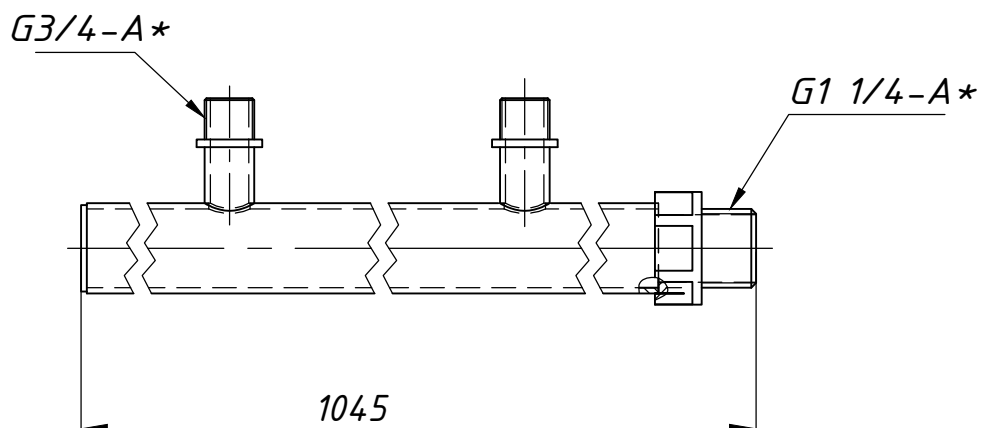

Коллектор раздаточный(вода)

10235.04.03.00СБ

Основные характеристики:

- Место установки - Секция №3.
- Габариты (ДхВхШ) - 1045x104x60
- Подвод воды - G1 1/4
- Масса коллектора - 4,0 кг