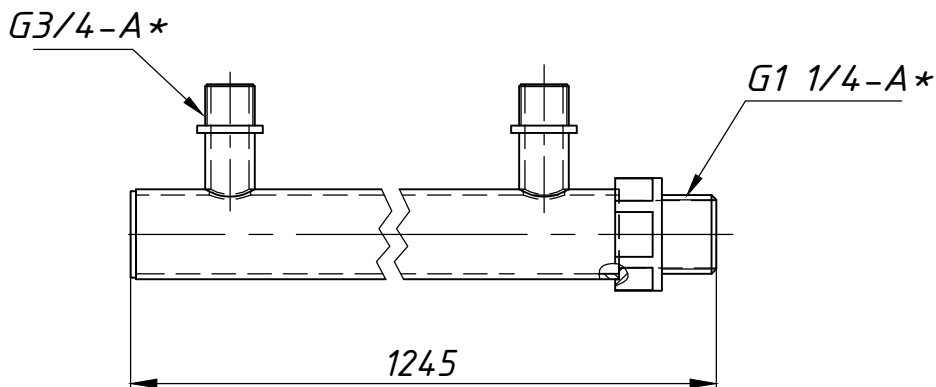

Коллектор раздаточный(вода)

10235.04.05.00СБ

Основные характеристики:

- Место установки - Секция №3.
- Габариты (ДхВхШ) - 1245x104x60
- Подвод воды - G1 1/4
- Масса коллектора - 4,4 кг