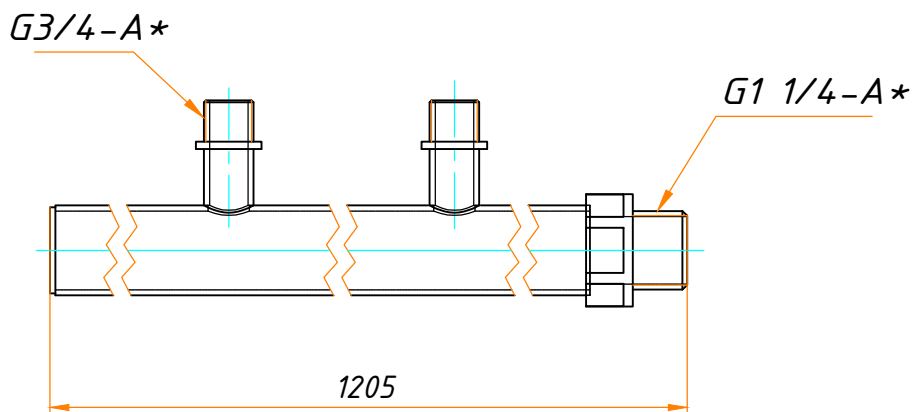

Коллектор раздаточный(вода)

10235.05.11.00СБ

Основные характеристики:

- Место установки - Секция №4, малый радиус.
- Габариты (ДхВхШ) - 1205x104x60
- Подвод воды - G1 1/4
- Масса коллектора - 4,5 кг