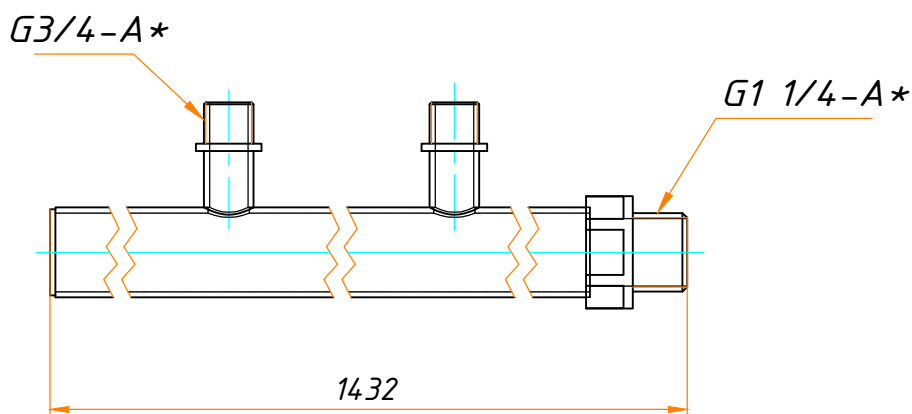

## Коллектор раздаточный(вода)

**10235.05.13.00СБ**

Основные характеристики:

- Место установки - Секция №4, малый радиус.
- Габариты (ДхВхШ) - 1432x104x60
- Подвод воды - G1 1/4
- Масса коллектора - 5,3 кг