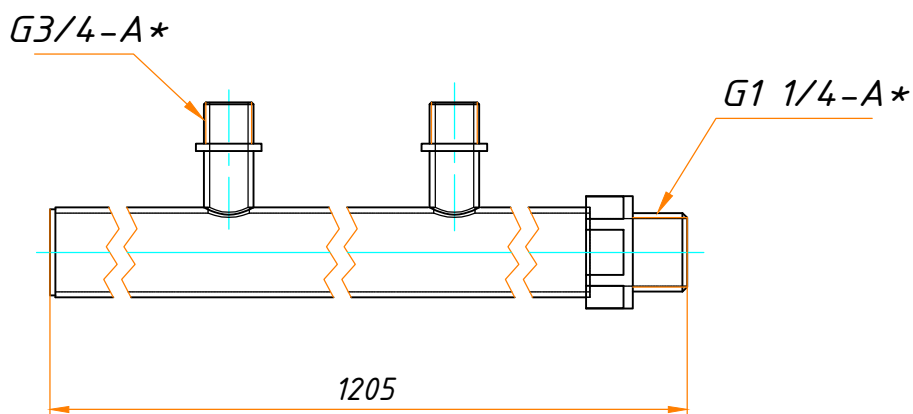

Коллектор раздаточный(вода)

10235.05.17.00СБ

Основные характеристики:

- Место установки - Секция №4, большой радиус.
- Габариты (ДхВхШ) - 1205x104x60
- Подвод воды - G1 1/4
- Масса коллектора - 4,5 кг