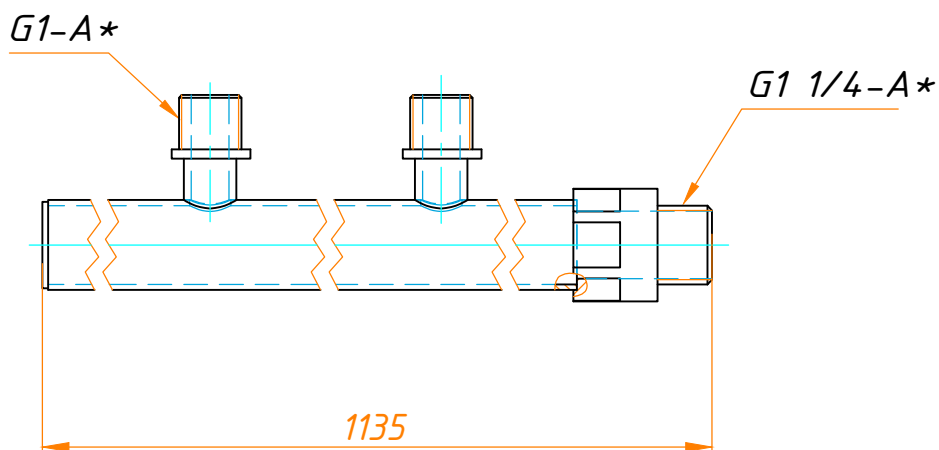

## Коллектор раздаточный(воздух)

**10235.06.07.00СБ**

Основные характеристики:

- Место установки - Секция №5,6.
- Габариты (ДхВхШ) - 1135x104x60
- Подвод воздуха - G1 1/4
- Масса коллектора - 4,7 кг