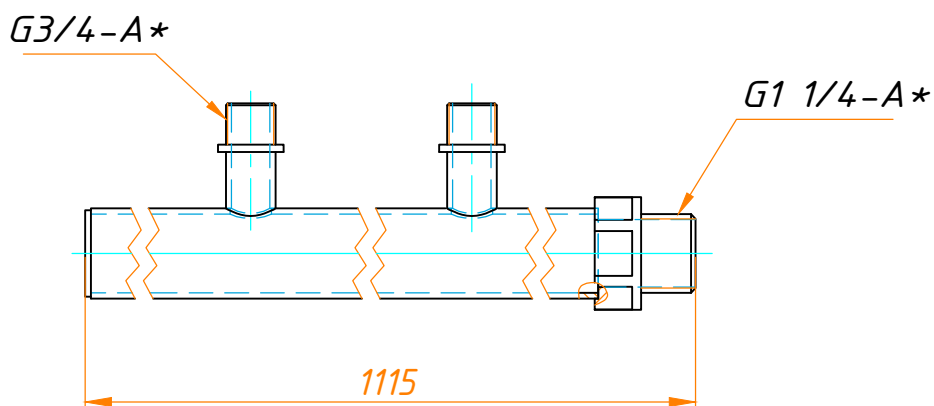

Коллектор раздаточный(вода)

10235.06.08.00СБ

Основные характеристики:

- Место установки - Секция №5,6.
- Габариты (ДхВхШ) - 1115x104x60
- Подвод воды - G1 1/4
- Масса коллектора - 4,2 кг