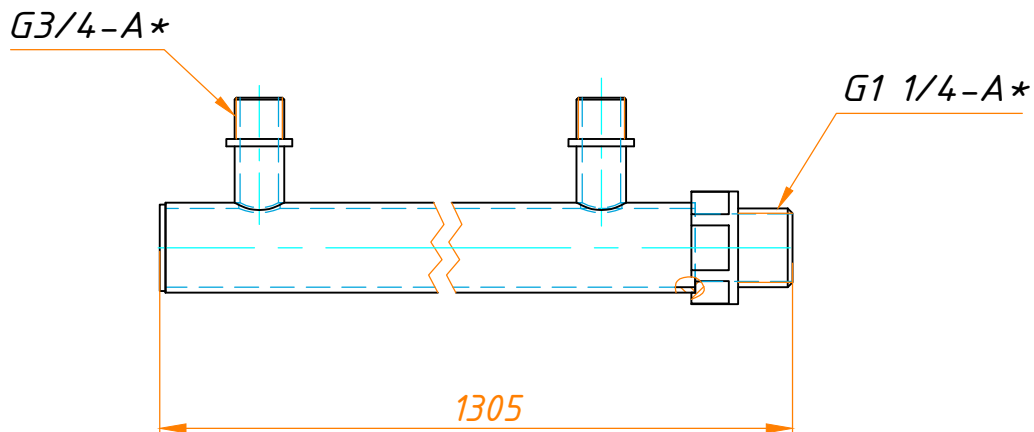

Коллектор раздаточный(вода)

10235.06.10.00СБ

Основные характеристики:

- Место установки - Секция №5,6.
- Габариты (ДхВхШ) - 1305x104x60
- Подвод воды - G1 1/4
- Масса коллектора - 4,9 кг