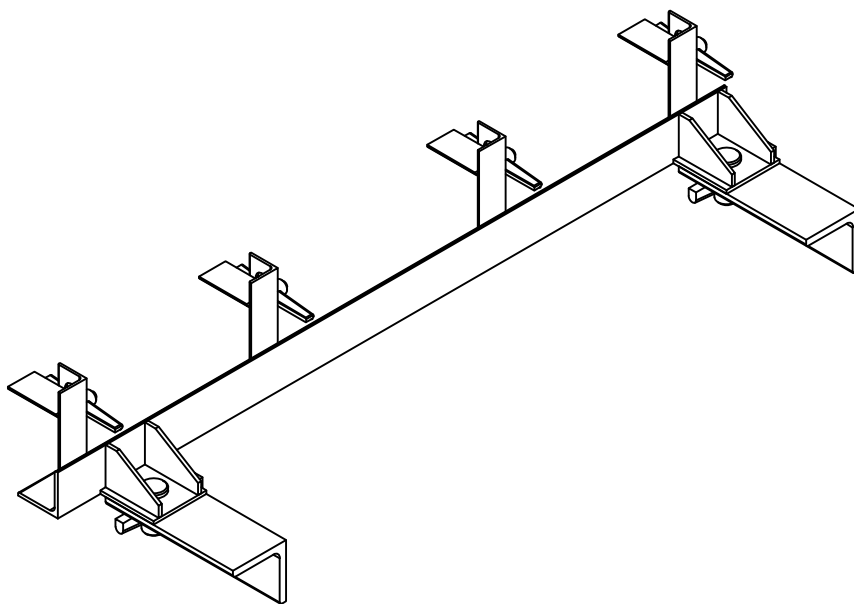

## Рама для коллекторов (зона 6г)

**10235.06.11.00СБ**

Основные характеристики:

- Место установки - Секция №5,6, малый радиус.
- Габариты (ДхВхШ) - 1260x296x350
- Масса коллектора - 24 кг